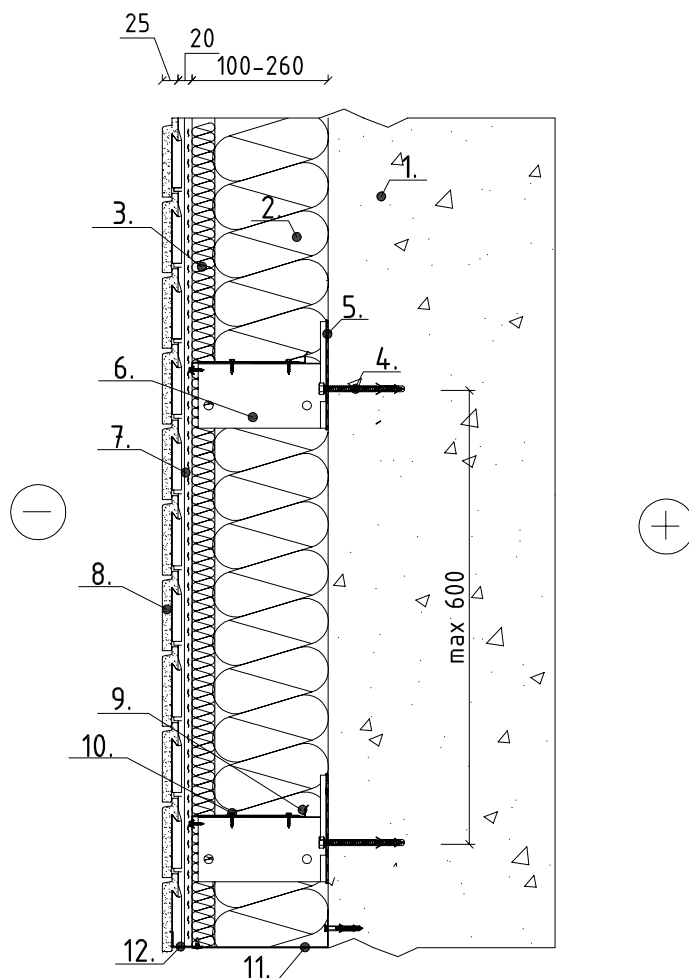

Sienos detalē

Vertikalus pjūvis 1:10

1. Laikāncioji konstrukcija
2. Akmens vata
3. Priešvējinā akmens vata
4. Mūrvīnē 10x100
5. Termo Tarpinē
6. Konsolē
7. Vertikalus mont. profiļis
8. Apdaila Marmoroc Baltic
9. Horizontālus profiļis
10. Savisrēģis 4,8x19
11. Cokolīnis profiļis
12. Perforuotas Profiļis