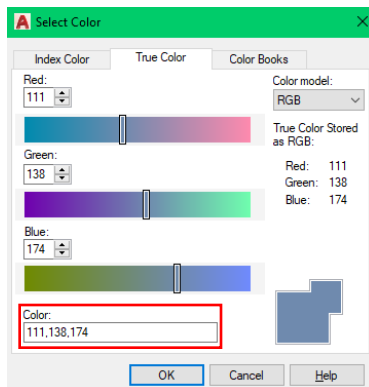

MARMOROC SPALVŲ ATITIKMENYS

Marmoroc apdailos plytelių spalvos turi savo atskirą žymėjimą, bet kiekviena spalva turi NCS atitikmenį. Ne mažai programų nenaudoja NCS spalvų paletės renkant spalvines gamas. Todėl, norint brėžiniuose panaudoti kuo tikslesnes spalvas, siūlome naudoti RGB spalvos kodo atitikmenis, kurie yra pateikti kitame puslapyje (Jūs galėsite nukopijuoti).

AutoCAD nustatymai norint panaudoti RGB spalvos kodą:

Pasirinkus „Select color“ įrankį, turite pasirinkti „True color“ skiltį:

Sekcijoje „Color model:“ vietoj HSL turite pasirinkti RGB:

Apatinėje „Select color“ įrankio dalyje, eilutėje „Color“ turite įvesti RGB spalvos kodą: