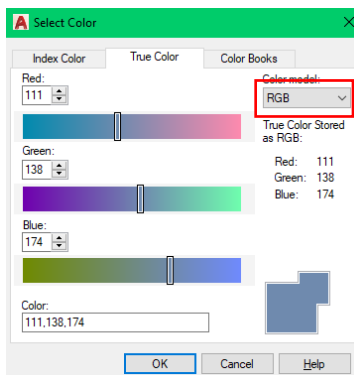

MARMOROC SPALVŲ ATITIKMENYS

Marmoroc apdailos plytelių spalvos turi savo atskirą žymėjimą, bet kiekviena spalva turi NCS atitikmenį. Ne mažai programų nenaudoja NCS spalvų paletės renkant spalvines gamas. Todėl, norint brėžiniuose panaudoti kuo tikslesnes spalvas, siūlome naudoti RGB spalvos kodo atitikmenis, kurie yra pateikti kitame puslapyje (Jūs galėsite nukopijuoti).

AutoCAD nustatymai norint panaudoti RGB spalvos kodą:

Pasirinkus „Select color“ įrankį, turite pasirinkti „True color“ skiltį:

Sekcijoje „Color model:“ vietoj HSL turite pasirinkti RGB:

Apatinėje „Select color“ įrankio dalyje, eilutėje „Color“ turite įvesti RGB spalvos kodą: