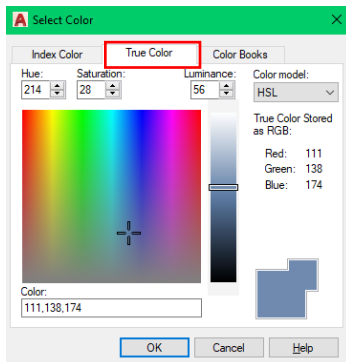

MARMOROC SPALVŲ ATITIKMENYS

Marmoroc apdailos plytelių spalvos turi savo atskirą žymėjimą, bet kiekviena spalva turi NCS atitikmenį. Ne mažai programų nenaudoja NCS spalvų paletės renkant spalvines gamas. Todėl, norint brėžiniuose panaudoti kuo tikslesnes spalvas, siūlome naudoti RGB spalvos kodo atitikmenis, kurie yra pateikti kitame puslapyje (Jūs galėsite nukopijuoti).

AutoCAD nustatymai norint panaudoti RGB spalvos kodą:

Pasirinkus „Select color“ įrankį, turite pasirinkti „True color“ skiltį:

Sekcijoje „Color model:“ vietoj HSL turite pasirinkti RGB:

Apatinėje „Select color“ įrankio dalyje, eilutėje „Color“ turite įvesti RGB spalvos kodą: